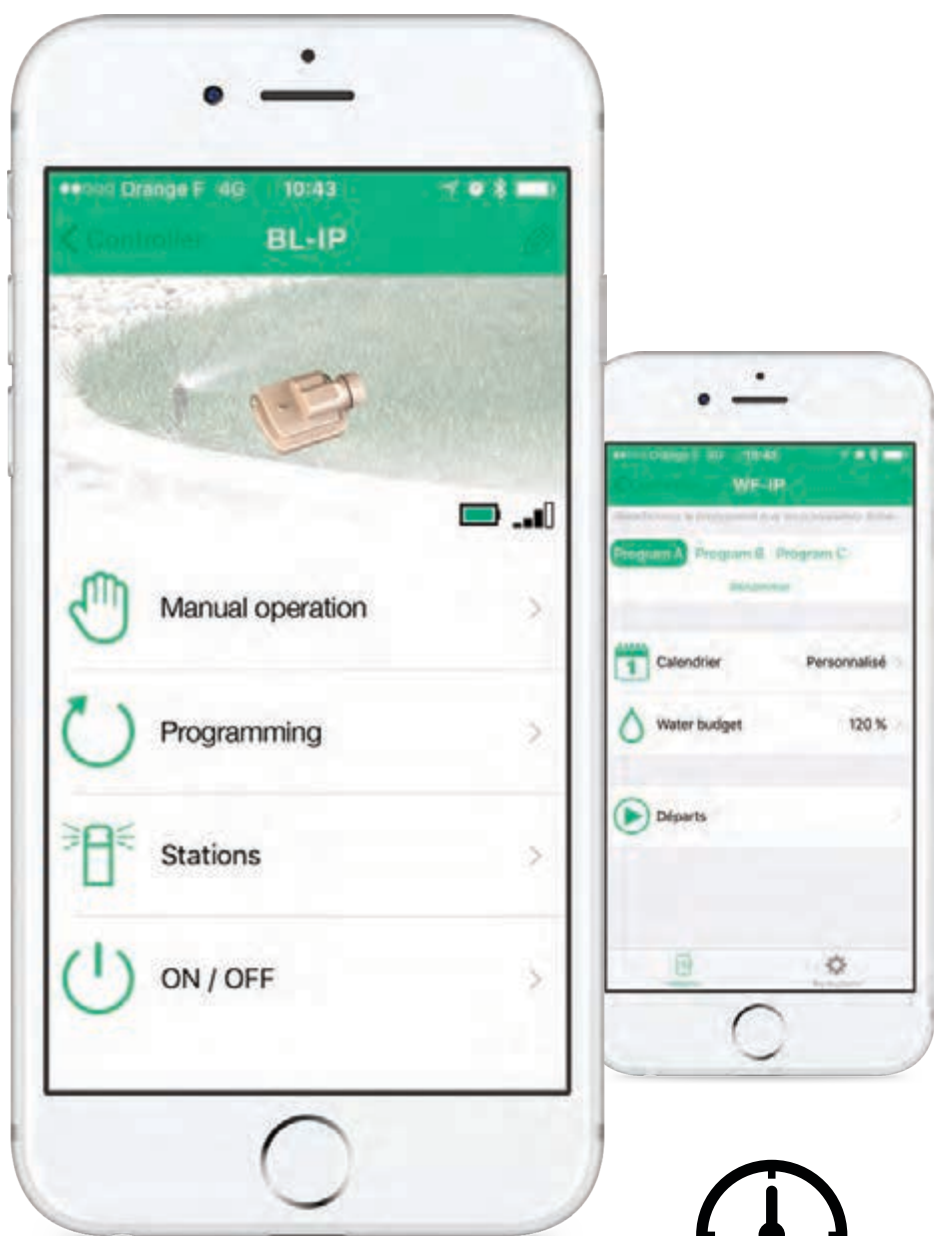

ESPERTI

**IN IMPIANTI DI
IRRIGAZIONE**

**CON CONTROLLO BLUETOOTH
E WIFI**

CATALOGO

IRRIGAZIONE & GIARDINO WIRELESS

2017 edition

MySOLEM.com

Gestisci e accedi in remoto ai programmatori dell'irrigazione con l'applicazione MySOLEM attraverso la versione mobile o desktop.

- Controllo remoto
- Programmazione online
- Geolocalizzazione centraline
- Notifiche informative in tempo reale

I vostri programmatori accessibili
in ogni istante con l'applicazione

MySOLEM

IL GIARDINO CONNESSO by SOLEM

Preciso e facile da usare

Durata, inizio e tempo di ciclo, ritardi per pioggia... Con tutte queste caratteristiche avrai la soluzione per gestire il tuo sistema di irrigazione in maniera intelligente.

Facile da mantenere

Verifica lo stato dei programmatori e salva automaticamente i parametri con l'applicazione MySOLEM.

Risparmia acqua

Vieni avvisato in caso di maltempo, gestisci la programmazione delle centraline e il consumo d'acqua con i programmatori dell'irrigazione.