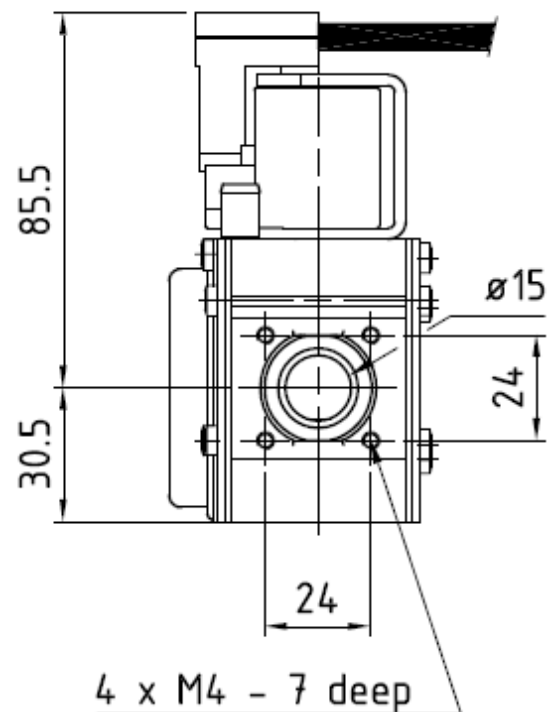

cod. 1.018808

pos. descrizione

- 1 filtro a maglia fine
- 2 elettrovalvola EV1 ed EV2
- 3 vite regolazione off-set
- 4 vite regolazione portata
- 5 presa pressione gas
- 6 connettore
- 7 connessione per molex IP44

ELECTRICAL DIAGRAM