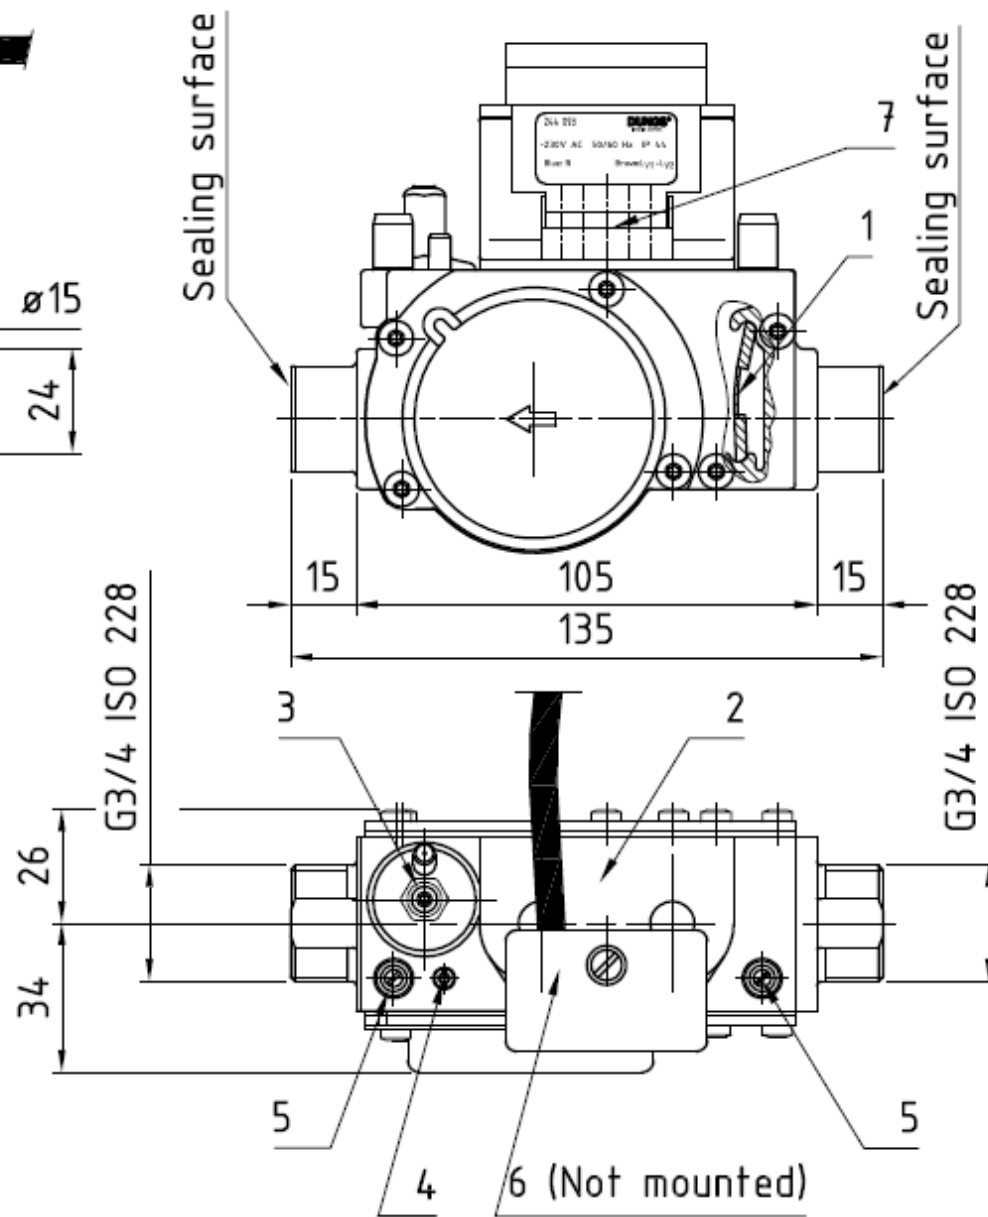

cod. 1.018808

pos. descrizione

- 1 filtro a maglia fine
- 2 elettrovalvola EV1 ed EV2
- 3 vite regolazione off-set
- 4 vite regolazione portata
- 5 presa pressione gas
- 6 connettore
- 7 connessione per molex IP44

ELECTRICAL DIAGRAM