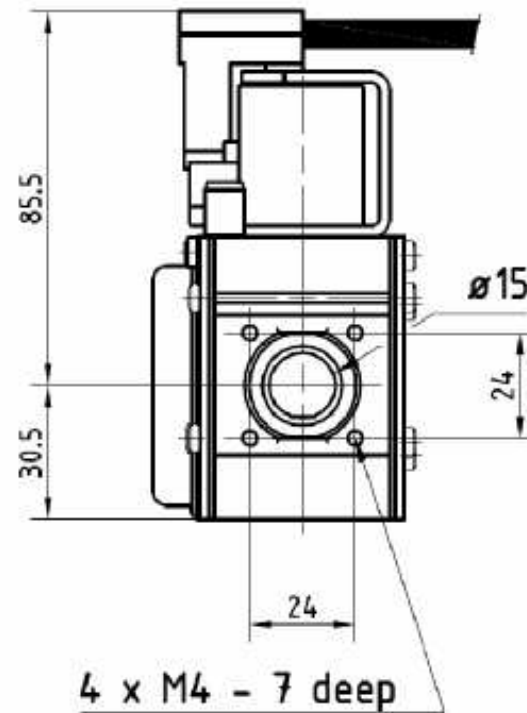

cod. 1.023673

- | pos. | descrizione |
|------|------------------------------|
| 1 | filtro a maglia fine |
| 2 | Elettrovalvole EV1 ed EV2 |
| 3 | Vite regolazione off-set |
| 4 | Vite regolazione portata gas |
| 5 | Presa pressione gas (In-Out) |
| 6 | Connettore |
| 7 | Connessione per molex IP44 |

ELECTRICAL DIAGRAM