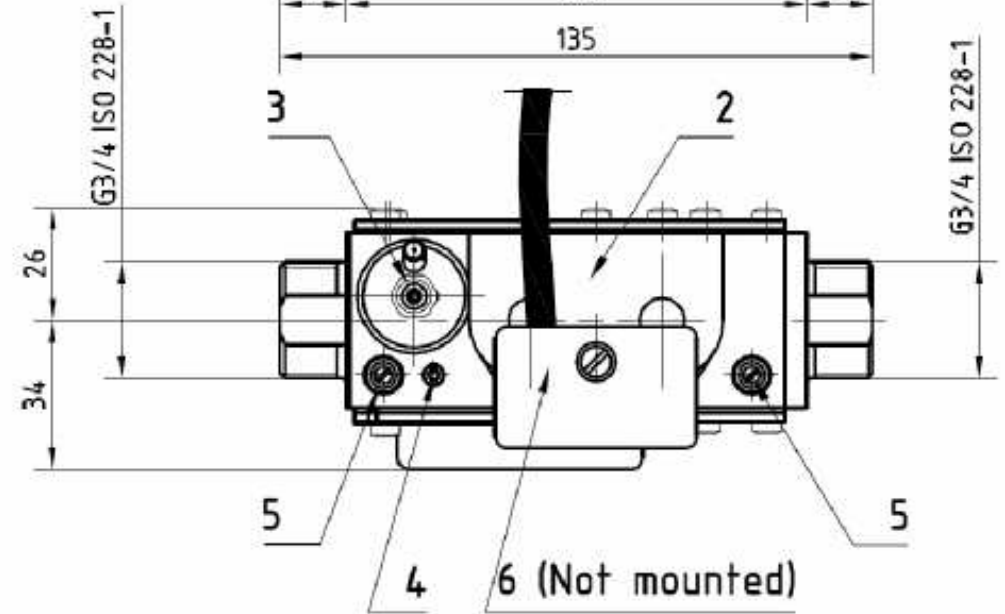

cod. 1.023673

- | pos. | descrizione |
|------|------------------------------|
| 1 | filtro a maglia fine |
| 2 | Elettrovalvole EV1 ed EV2 |
| 3 | Vite regolazione off-set |
| 4 | Vite regolazione portata gas |
| 5 | Presa pressione gas (In-Out) |
| 6 | Connettore |
| 7 | Connessione per molex IP44 |

ELECTRICAL DIAGRAM