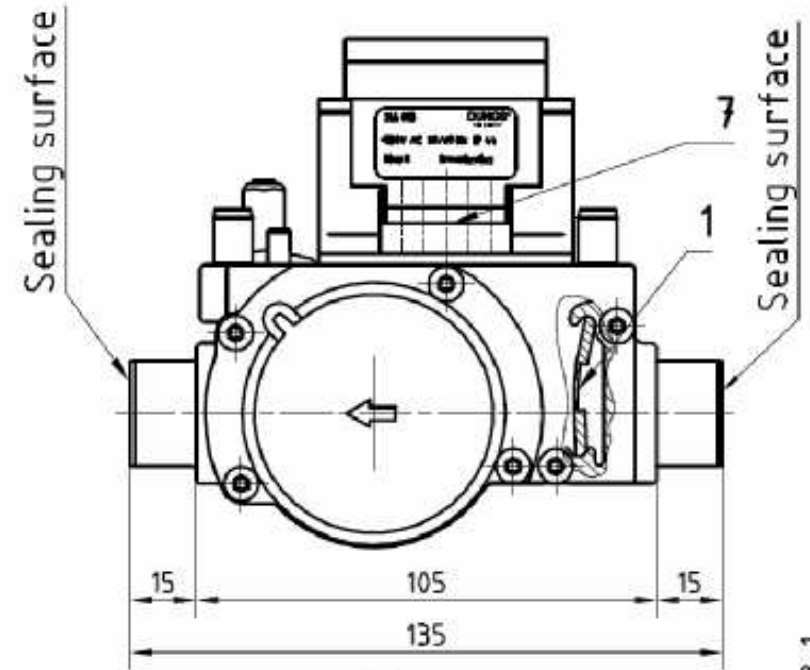

cod. 1.023673

- | pos. | descrizione |
|------|------------------------------|
| 1 | filtro a maglia fine |
| 2 | Elettrovalvole EV1 ed EV2 |
| 3 | Vite regolazione off-set |
| 4 | Vite regolazione portata gas |
| 5 | Presa pressione gas (In-Out) |
| 6 | Connettore |
| 7 | Connessione per molex IP44 |

ELECTRICAL DIAGRAM