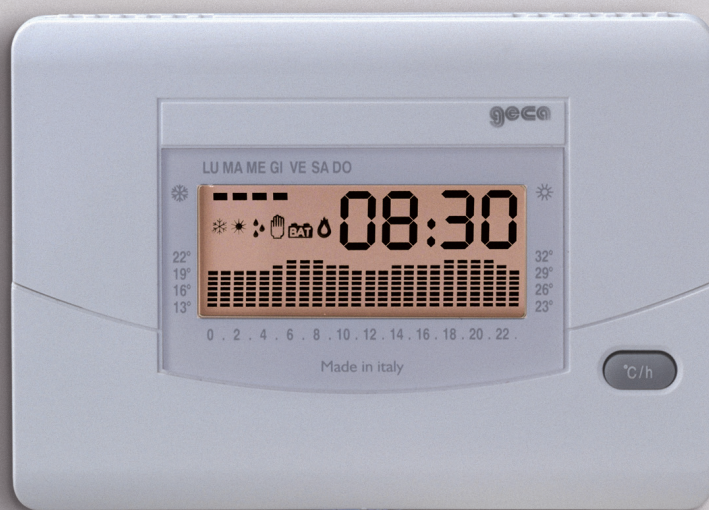

Easy H

CRONOTERMUMIDOSTATO

CRONOTERMOSTATO DA PARETE E SEMI-INCASSO CON SENSORE DI UMIDITÀ E DOPPIO RELÉ

REGOLA
TEMPERATURA E UMIDITÀ
CON UN SOLO GESTO

geca
TUTTO IN REGOLA

made in italy

Easy H

CRONOTERMUMIDOSTATO

Cod.1083008

CRONOTERMOSTATO DOTATO DI SENSORE PER LA RILEVAZIONE DELL' UMIDITÀ E DI DOPPIO RELÉ. IL PRIMO RELÉ É COMANDATO COME SU TUTTI I CRONOTERMOSTATI DALL'IMPOSTAZIONE DELLA TEMPERATURA MENTRE IL SECONDO SI ATTIVA AL RAGGIUNGIMENTO DELLA SOGLIA DI UMIDITÀ IMPOSTATA PER COMANDARE, AD ESEMPIO, UN DEUMIDIFICATORE.

DATI TECNICI

- ALIMENTAZIONE: 2 PILE STILO ALCALINE 1,5V TIPO AA
- AUTONOMIA PILE: CIRCA 2 ANNI
- CONTROLLO AUTOMATICO DELLA SCARICA DELLE PILE CON 2 SOGLIE DI INTERVENTO
- SOSTITUZIONE DELLE PILE SENZA PERDITA DATI (1 MINUTO)
- INSTALLAZIONE: A SEMINCASSO SU SCATOLA 503 OPPURE A PARETE
- OROLOGIO AL QUARZO
- PROGRAMMAZIONE: GIORNALIERA E SETTIMANALE CON STEP DI 0,1°C
- DIFFERENZIALE TERMICO: $\pm 0,2^{\circ}\text{C}$
- CAMPO DI REGOLAZIONE IMPIANTI DI RISCALDAMENTO (FUNZIONE INVERNO): 5-30°C
- CAMPO DI REGOLAZIONE IMPIANTI DI CONDIZIONAMENTO (FUNZIONE ESTATE): 15-35°C
- MINIMO INTERVALLO IMPOSTABILE: 1 ORA
- PORTATA CONTATTO RELÉ: 230VAC 5A, CARICO RESISTIVO
- DISPLAY GRAFICO PER LA VISUALIZZAZIONE IMMEDIATA DEL PROGRAMMA
- VISUALIZZAZIONE ORA/TEMPERATURA/UMIDITÀ
- FUNZIONI: ON/OFF - ESTATE - INVERNO - MANUALE - AUTOMATICO
- DIMENSIONI CON INSTALLAZIONE A PARETE: 119X82X23,5mm
- DIMENSIONI CON INSTALLAZIONE A SEMINCASSO: 119X82X23,5mm
- CAMPO DI REGOLAZIONE DELLA DEUMIDIFICAZIONE: 20-90% RH
- PASSO DI REGOLAZIONE: 5% RH
- PRECISIONE: $\pm 3\%$
- PESO: 180G