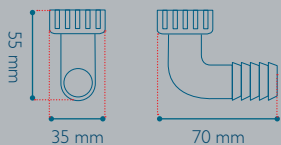

Attacco a gomito