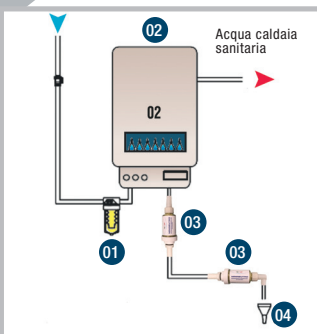

INSTALLAZIONE

- 01 Dosatore di polifosfato
- 02 Caldaia a condensazione
- 03 Neutralizzatore
- 04 Scarico in fognatura