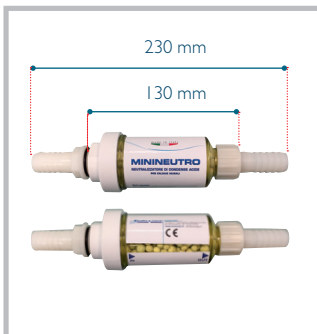

DIMENSIONI

EUROACQUE
DAL '78 COSTRUZIONE DEPURATORI ACQUA

via Pastore, 2
29029 NIVIANO di
RIVERGARO (PC) ITALY
t. +39 0523 952272
f +39 0523 953064
info@euroacque.it
www.euroacque.it

EUROACQUE
DAL '78 COSTRUZIONE DEPURATORI ACQUA